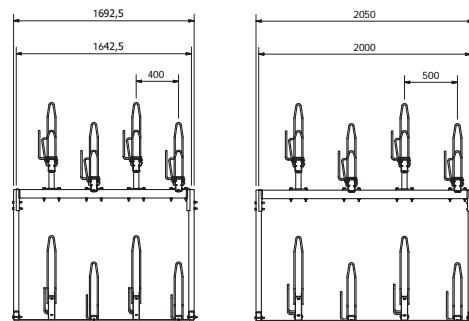

Description	Part Code
FalcoLevel-Eco enkelsidigt upprätt cykelställ	00.300.000
FalcoLevel-Eco enkelsidigt cykelställ, 4 nedre och 4 övre platser ger plats för 8 cyklar. c.t.c. 375 mm, längd 1505 mm	00.304.037
FalcoLevel-Eco enkelsidigt cykelställ, 4 nedre och 4 övre platser ger plats för 8 cyklar. c.t.c. 400 mm, längd 1592 mm	00.304.040
FalcoLevel-Eco enkelsidigt cykelställ, 4 nedre och 4 övre platser ger plats för 8 cyklar. c.t.c. 500 mm, längd 1942 mm	00.304.050
FalcoLevel-Eco enkelsidigt cykelställ, 6 nedre och 6 övre platser ger plats för 12 cyklar. c.t.c. 375 mm, längd 2255 mm	00.306.037
FalcoLevel-Eco enkelsidigt cykelställ, 6 nedre och 6 övre platser ger plats för 12 cyklar. c.t.c. 400 mm, längd 2392 mm	00.306.040
FalcoLevel-Eco enkelsidigt cykelställ, 6 nedre och 6 övre platser ger plats för 12 cyklar. c.t.c. 500 mm, längd 2942 mm	00.306.050
FalcoLevel-Eco dubbelsidigt upprätt cykelställ	00.301.000
FalcoLevel-Eco dubbelsidigt cykelställ, 8 nedre och 8 övre platser ger plats för 16 cyklar. c.t.c. 187,5 mm, längd 1505 mm	00.318.018
FalcoLevel-Eco dubbelsidigt cykelställ, 8 nedre och 8 övre platser ger plats för 16 cyklar. c.t.c. 200 mm, längd 1592mm	00.318.020
FalcoLevel-Eco dubbelsidigt cykelställ, 8 nedre och 8 övre platser ger plats för 16 cyklar. c.t.c. 250 mm, längd 1942mm	00.318.025
Handtag till Falco Level Eco tvåvåningsställ, rak version i röd PVC inklusive monteringskrav av säkerhetstyp Torx pin med låsmutter M6	00.339.000

SKÖTSEL

Inspektion av FalcoLevel-Eco, bör utföras årligen

- Kontrollera funktionen av hela systemet
- Inspektera monteringsmaterialet
- Identifiera ev skador som åsamkats av vandalism
- Informera kunden
- Ge offert för de delar som ska ersättas

Förebyggande skötsel, sker periodvis i samråd med kunden

- Testa gasfjädring och de övre skenornas funktion
- Identifiera skador som åsamkats av vandalism
- Informera kunden
- Ge offert för de delar som ska ersättas

Rengöring

- Rengör de övre och nedre rännorna (bara de lediga cykelplatserna)
- Rensa bort löv och smuts från det nedre stället (bara de lediga cykelplatserna)
- Rengör all beläggning
- Kunden måste avyttra allt skräp vid en återvinningstation som anges av kunden
- Vattenkran och avlopp måste finnas tillgängligt