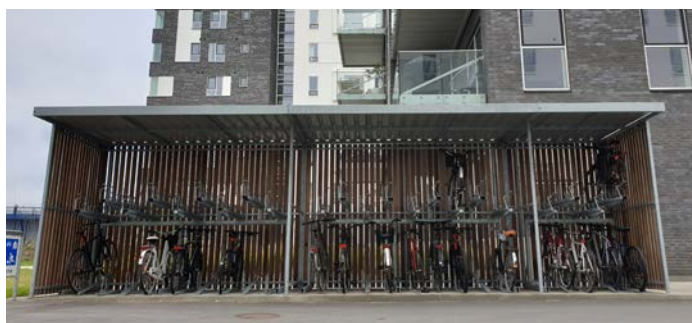

FALCOLEVEL-ECO – EN VIDAREUTVECKLING AV FALCO PREMIUM+

Med samma fina egenskaper som FalcoLevel-Premium+ så erbjuder FalcoLevel-Eco betydande besparingar med tvåvåningsställ som ger plats till många cyklar. FalcoLevel-Eco tillverkas av 100 % återvinningsbart stål som är robust och varmgalvaniserat i enlighet med BS EN ISO 1461 standard. Den nya mekaniken drar ner på bullernivå och den gör det lika enkelt att parkera en cykel på den nedre våningen som på den övre.

Nyckelfunktioner

- FalcoLevel-Eco använder Stabilus gasfjädrar (världsledande inom gasfjädring som används inom fordonsindustrin). Det är detta som gör det lika lätt att parkera en cykel på det övre stället som på det undre.
- Ställen passar för cykeldäck med måtten 27-55 mm.
- Systemet inkluderar flera punkter för låsning vilket ger extra hög säkerhet
- Finns som enkel eller dubbelsidig version
- Finns med centermått på 375 mm, 400 mm eller 500 mm